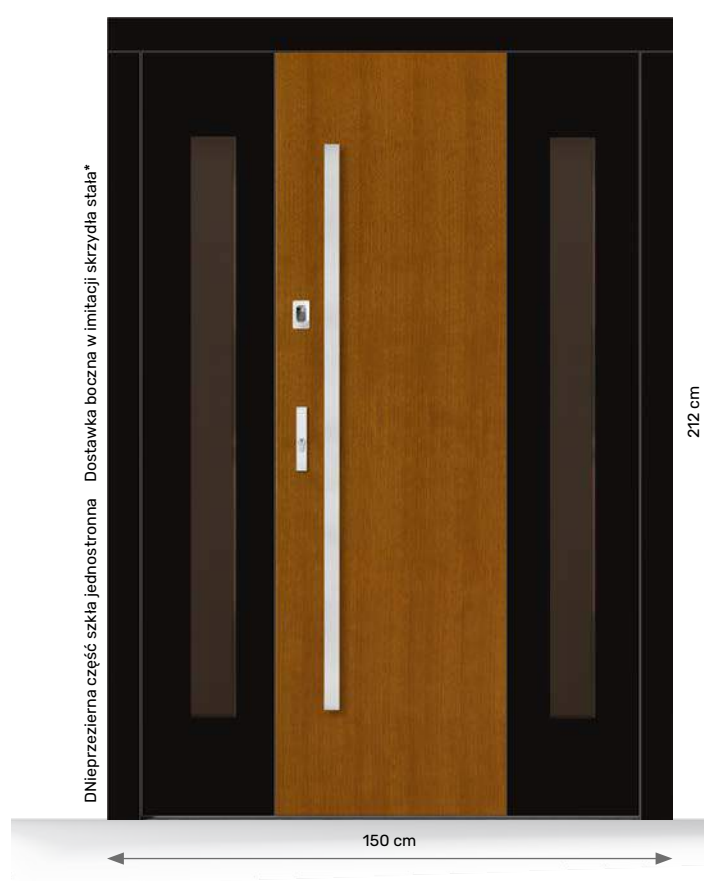

UNIKATOWA TECHNOLOGIA

OŚCIEŻNICA BEZPRZYLGOWA GLASS

Specjalnie dla Linii Prestige Glass ujarzmiliśmy szkło. Opracowaliśmy wyjątkową technologię umożliwiającą wykończenie zewnętrznej strony ościeżnicy szkłem dyskretnym. Drzwi z Ościeżnicą Bezprzylgową Glass perfekcyjnie wkomponują się w każdą elewację, a dzięki niej dom zyska nowoczesny i niepowtarzalny design.

Ościeżnica Bezprzylgowa Glass

- Dostępna w szkleniu dyskretnym grafit refleks, dyskretnym refleks lub dyskretnym lustrzanym
- Minimalna grubość ościeżnicy 12 cm
- Możliwość zwiększenia grubości dowolnej ze stron ościeżnicy
- Brak opcji naświetla górnego
- Zwiększenie szerokości górnej tafli szkła możliwe poprzez poszerzenie ościeżnicy
- Opcja dostępna wyłącznie dla drzwi otwieranych na zewnątrz

70 zł

za 1 cm poszerzenia za mb
+ dopłata za bezprzylgowość

OŚCIEŻNICA BEZPRZYGLOWA GLASS

Wymiary dla skrzydła „90” z dostawką w imitacji skrzydła stałą z symetrycznym szkleniem

DB 510

Model podstawowy	6 500 zł
Dostawka w imitacji	3 250 zł
Bezprzylgowość	2 400 zł
Ościeżnica Glass	1 607 zł

Cena drzwi 13 757 zł
+ antaba
+ czytnik linii papilarnych

OŚCIEŻNICA BEZPRZYGLOWA

Wymiary dla skrzydła „90” z dostawką w imitacji skrzydła stałą z symetrycznym szkleniem

DB 510