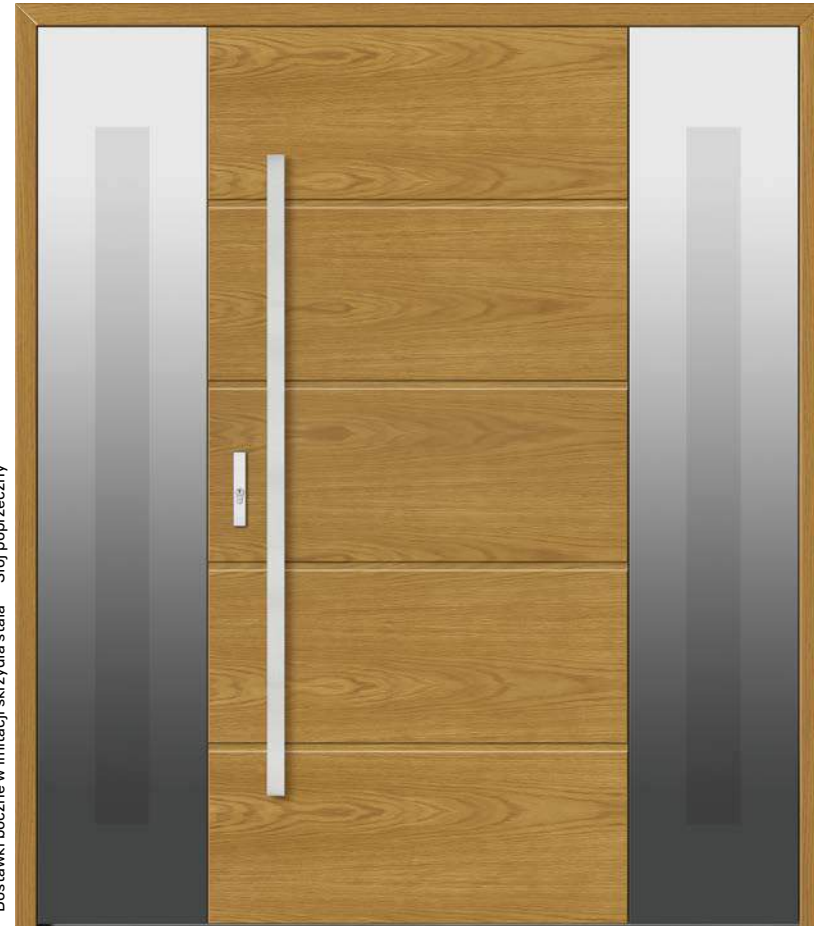

Model dwustronny

180 cm (wymagane minimum 170 cm)

180 cm (wymagane minimum 170 cm)

Pełne

5 300 zł

Pełne

5 300 zł

-  Dąb natura*  Dąb flader*
-  Dyskretne brąz refleks w dostawkach*
-  Antaba Medos Lisbon czarna 150 cm*
-  Ościeżnica bezprzylgowa*