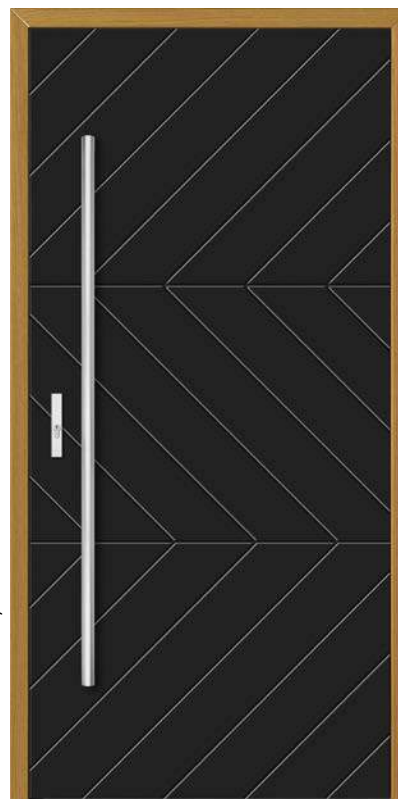

DB 217

Dwukolor dla ościeżnicy w standardzie