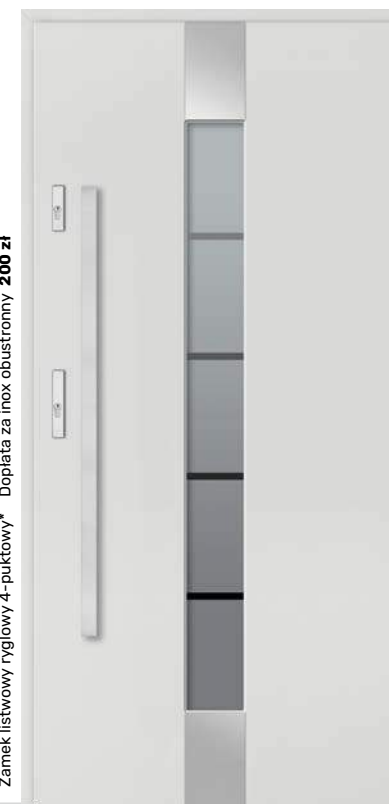

DB 359

Zamek listwowy ryglowy 4-punktowy* Dopłata za inox obustronny 200 zł

Cena drzwi standard od

Brąz refleks	5 900 zł
Grafit ref. / Lustro wen.	6 000 zł
Mleczne	6 200 zł

Brąz refleks	5 900 zł
Grafit ref. / Lustro wen.	6 000 zł
Mleczne	6 200 zł

Brąz refleks	5 900 zł
Grafit ref. / Lustro wen.	6 000 zł
Mleczne / Piaskowane ref.	6 200 zł

Brąz refleks	5 900 zł
Grafit ref. / Lustro wen.	6 000 zł
Mleczne / Piaskowane ref.	6 200 zł

Prezentowane modele

- Brunat
- Lustro weneckie
- Klamka Medos Warszawa inox
- Ościeżnica przylgowa

- Brunat
- Lustro weneckie
- Antaba Medos Lisbon 120 inox*
- Ościeżnica przylgowa

- RAL 9016 biały
- Piaskowane refleks
- Antaba Medos Lisbon 120 inox*
- Ościeżnica przylgowa

- RAL 9016 biały
- Piaskowane refleks
- Antaba Medos Lisbon 120 inox*
- Ościeżnica przylgowa