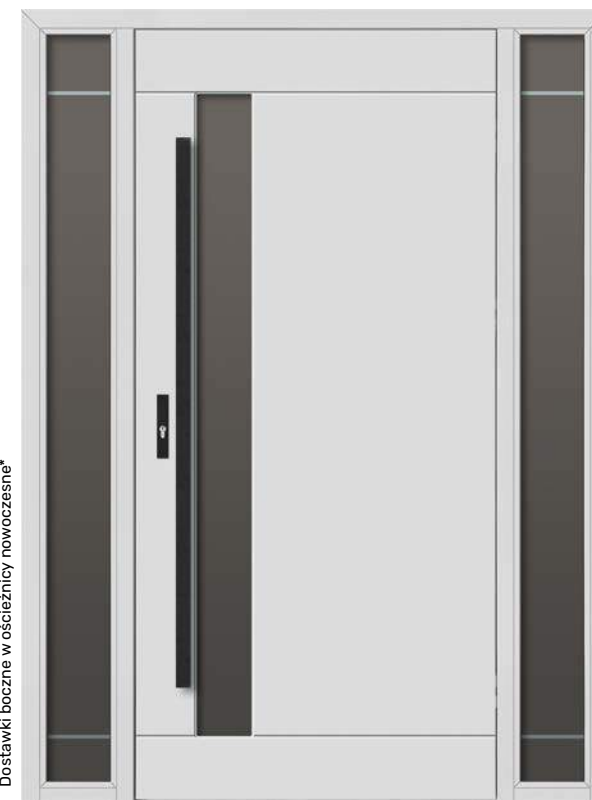

DB 291

Dostawki boczne w ościeżnicy nowoczesne*

160 cm

Cena drzwi standard od

Pełne

5 300 zł

Brąz refleks

5 700 zł

Grafit ref. / Lustro wen.

5 800 zł

Mleczne

6 000 zł

Brąz refleks

5 700 zł

Grafit ref. / Lustro wen.

5 800 zł

Mleczne / Piaskowane ref.

6 000 zł

Prezentowane modele

- RAL 7016 antracyt
- Grafit refleks + piaskowane paski w dostawce*
- Antaba Medos Lisbon czarna 120 cm*
- Ościeżnica bezprzylgowa*

- RAL 7016 antracyt
- Grafit refleks + piaskowane paski w dostawce*
- Antaba Medos Lisbon czarna 170 cm*
- Ościeżnica bezprzylgowa*

- RAL 9016 biały
- Grafit refleks + piaskowane paski w dostawkach*
- Antaba Medos Lisbon czarna 150 cm*
- Ościeżnica bezprzylgowa*