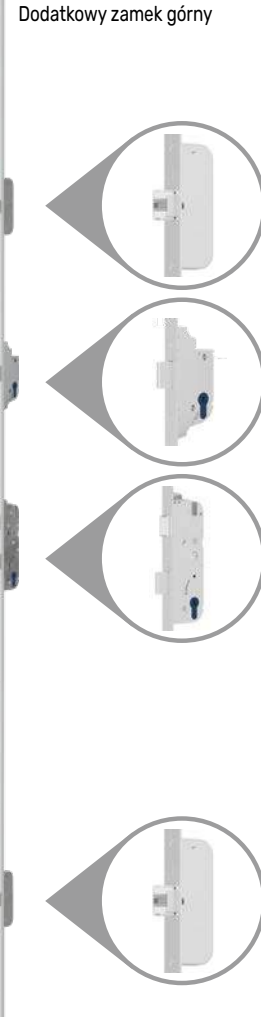

ZAMEK LISTWOWY AUTOMAT 4-PUNKTOWY

600 zł

- Zamek listwowy automat 3-punktowy wzbogacony o dodatkowy zamek niezależny
- Dwie wkładki w systemie jednego klucza