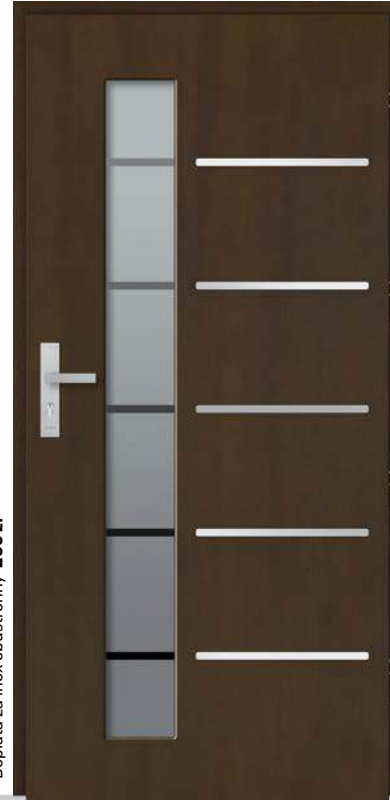

-  Dąb natura*
-  Brąz refleks
-  Antaba Medos Paris inox 80 cm*
-  Ościeżnica przylgowa

DB 325a

Dopłata za inox obustronny, 200 zł

DB 345

Dopłata za inox obustronny, 200 zł

DB 361

Dopłata za inox obustronny, 200 zł