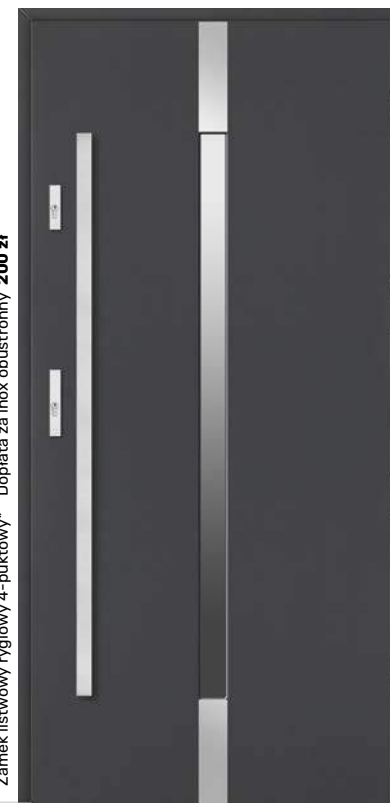

Zamek listwowy ryglowy 4-punktowy* Dopłata za inox obustronny 300 zł

Zamek listwowy ryglowy 4-punktowy* Dopłata za inox obustronny 200 zł

Brąz refleks **6 100 zł**
Grafit ref. / Lustro wen. **6 200 zł**
Mleczne **6 400 zł**