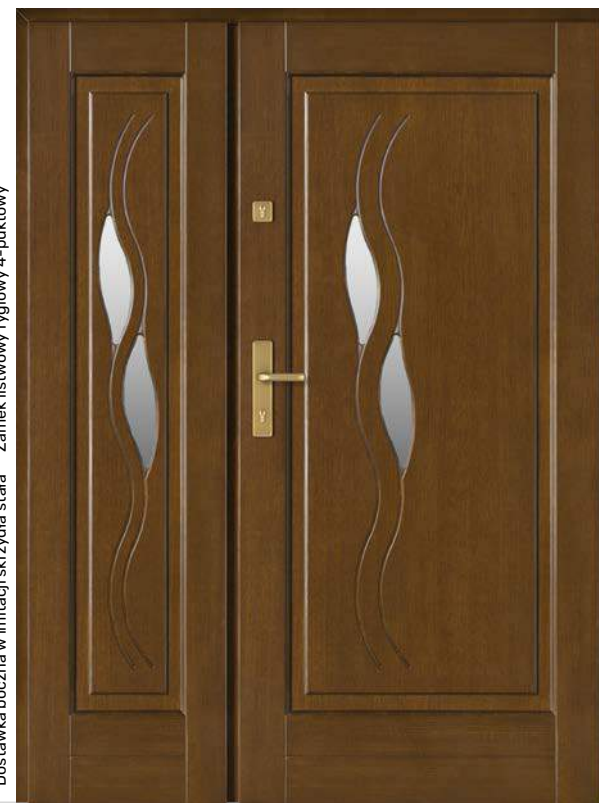

DB 28

165 cm

Brąz refleks **5 700 zł**
Grafit ref. / Lustro wen. **5 800 zł**
Mleczne **6 000 zł**

- Brunat
- Lustro weneckie
- Klamka Hoppe Bezpieczna patyna*
- Ościeżnica przylgowa

Cena drzwi standard od

Prezentowane modele