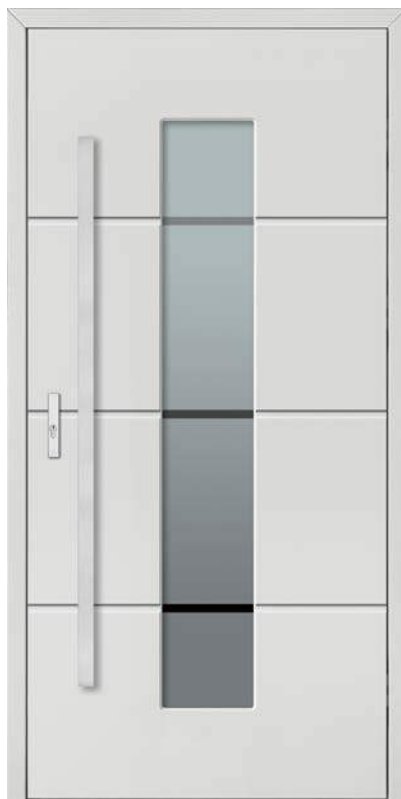

DB 206a

Pełne **5 300 zł**

DB 205a

Brąz refleks **5 700 zł**
Grafit ref. / Lustro wen. **5 800 zł**
Mleczne / Piaskowane ref. **6 000 zł**

DB 273

Brąz refleks **5 900 zł**
Grafit ref. / Lustro wen. **6 000 zł**
Mleczne **6 200 zł**