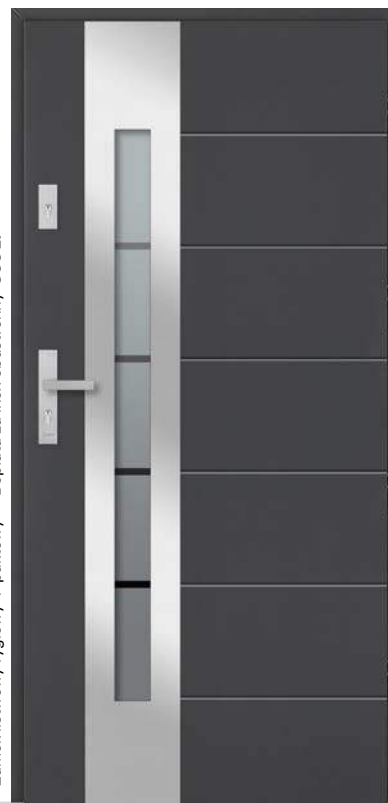

Zamek listwowy ryglowy 4-punktowy* Dopłata za inox obustronny 300 zł

Zamek listwowy ryglowy 4-punktowy* Dopłata za inox obustronny 200 zł

Brąz refleks **6 100 zł**
Grafit ref. / Lustro wen. **6 200 zł**
Mleczne **6 400 zł**