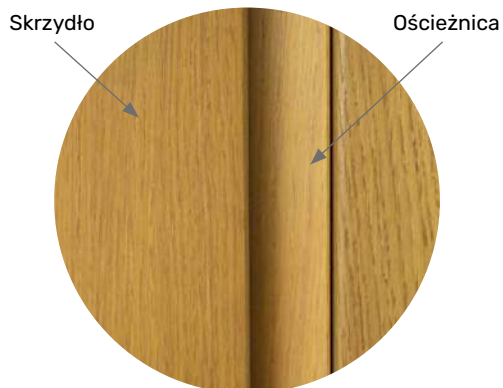

■ SPECYFIKA NATURY DREWNA

Niewielkie różnice kolorów między skrzydłem a ościeżnicą