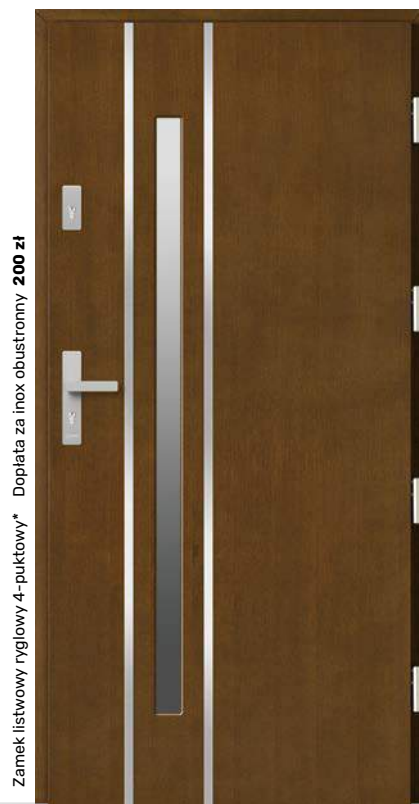

DB 326

Zamek listwowy ryglowy 4-punktowy* Dopłata za inox obustronny 200 zł