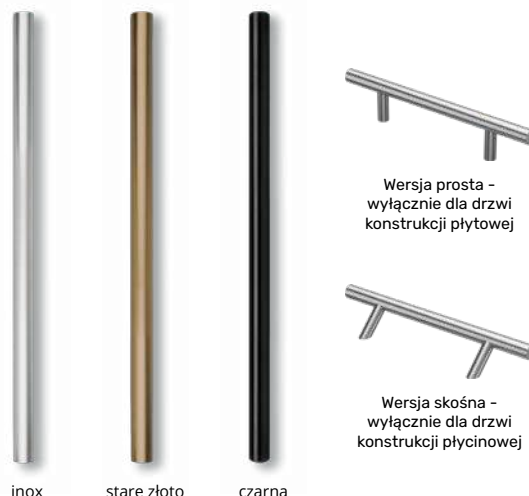

1 wkładka	2 wkładki
2 500 zł	2 900 zł

Antaba Medos Lisbon prostokątna

Wersja prosta -
wyłącznie dla drzwi
konstrukcji płytowej

Wersja skośna -
wyłącznie dla drzwi
konstrukcji płycinowej

Antaba Medos Paris okrągła