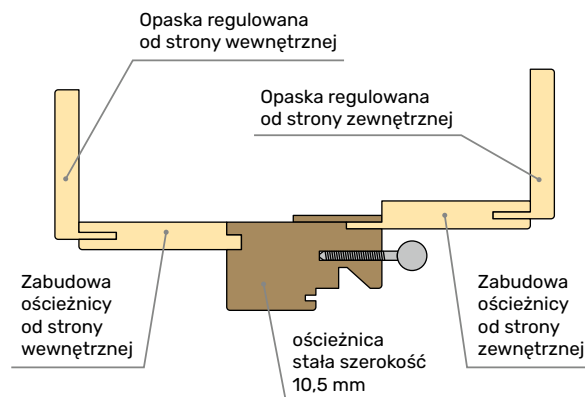

stare złoto

inox

czarna

ZABUDOWA OŚCIEŻNICY

Zabudowa ościeżnicy od strony wewnętrznej występuje jako dodatkowa opcja przy opasce regulowanej wewnętrznej (opaska o szerokości 8 cm)*

Zabudowa ościeżnicy od strony zewnętrznej występuje jako dodatkowa opcja przy opasce regulowanej zewnętrznej (opaska o szerokości 10 cm)