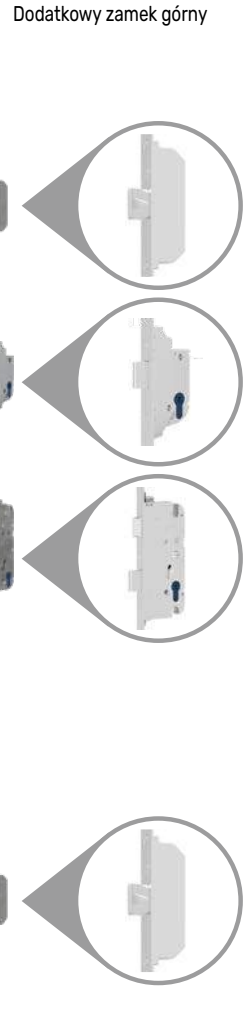

ZAMEK LISTWOWY RYGLOWY 4-PUNKTOWY

300 zł

- Zamek ryglowy 3-punktowy wzbogacony o dodatkowy zamek niezależny
- Dwie wkładki w systemie jednego klucza