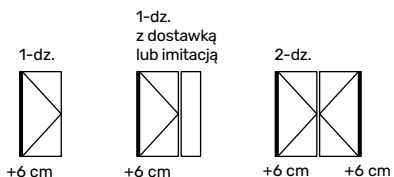

Dla modelu drzwi DB 223 w poniższych opcjach zwiększona jest grubość belki ościenicy od strony zawias o 6 cm

DB 223

RAL 6012* Brak Pochwyt Eva czarny mat* Ościeżnica przylgowa

Cena drzwi standard: od **7 000 zł**