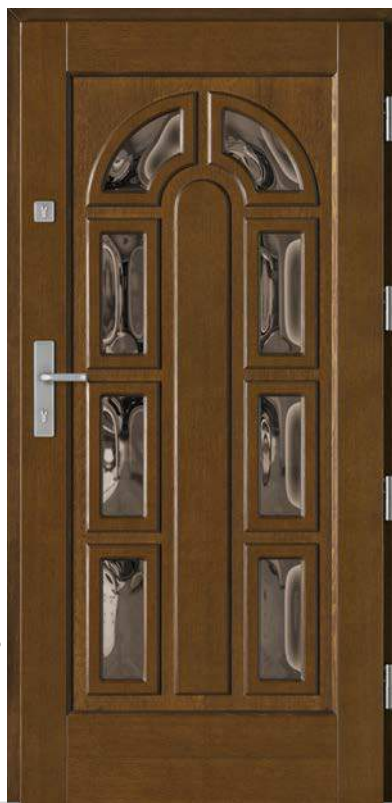

DB 21

Zamek listwowy ryglowy 4-punktowy*