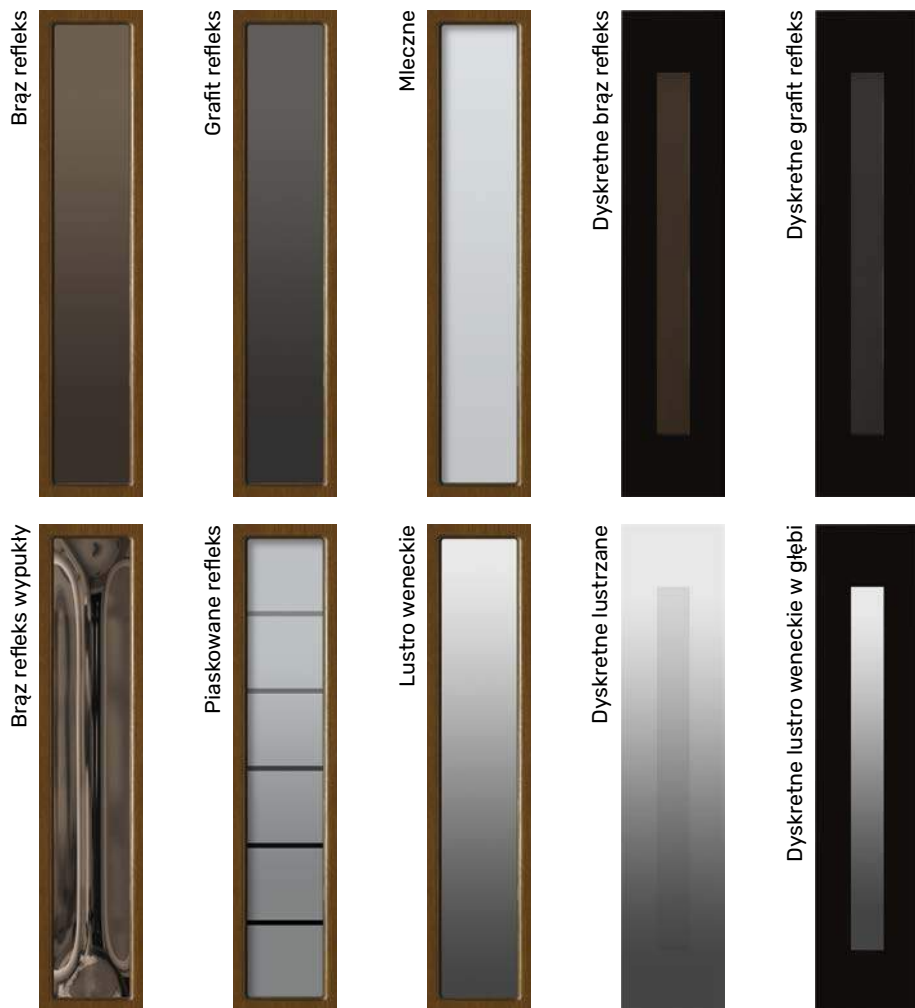

Dąb sękaty dopłata **1 200 zł** - tylko dla drzwi płytowych

Dąb sękaty dostępny jest tylko na kolorach LAZUR: Dąb natura, Winchester, Montana, Złoty dąb oraz Dąb.

Ze względu na niejednorodną i niepowtarzalną budowę drewna widoczne sęki i ich ilość oraz struktura włókien mogą się różnić pomiędzy przedstawionym zdjęciem. Jest to naturalna cecha drewna, która nie stanowi podstaw reklamacji.

■ SPECYFIKA NATURY DREWNA

Niewielkie różnice kolorów między skrzydłem a ościeżnicą

Niewielkie różnice kolorystyczne elementów płyciny**

Naturalne krzywizny sło

Różnice kolorystyczne łączy**

Drewno to materiał naturalny wyróżniający się unikatową strukturą przez co każde tworzone przez naszych mistrzów produkcji drzwi są niepowtarzalne. Specyfika drewna i jego charakter tworzą jednak możliwość powstawania niewielkich różnic kolorystycznych oraz załamania symetrii sło. Najczęstsze sytuacje zobrazowano na zdjęciach powyżej. Przedstawione przypadki nie stanowią podstaw do reklamacji.

- Całkowicie przeźierne: brąz refleks, grafit refleks, brąz refleks wypukły
- Częściowo przeźierne: piaskowane refleks, lustro weneckie, dyskretne
- Nieprzeźierne: szkło mleczne

WITRAŻE

Witraże idealnie sprawdzają się w projektach tradycyjnych, do elewacji utrzymanych w charakterze dworcowym czy pałacowym. Każdy z prezentowanych witraży tworzony jest na podstawie szkła bazowego, które nadaje mu finalny odcień i poświatę.