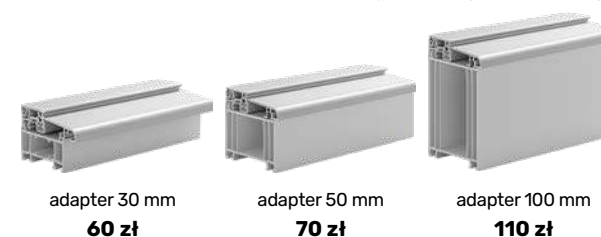

PROGI

- 1 Alumiowy „ciepły”**
- standard
 - Wymiary 72 x 20 mm

- 2 Drewniany z nakładką aluminiową**
- 200 zł do drzwi „90”
 - Wymiary 105 x 35 mm

Adaptory poszerzające dla progu aluminiowego

adapter 30 mm
60 zł