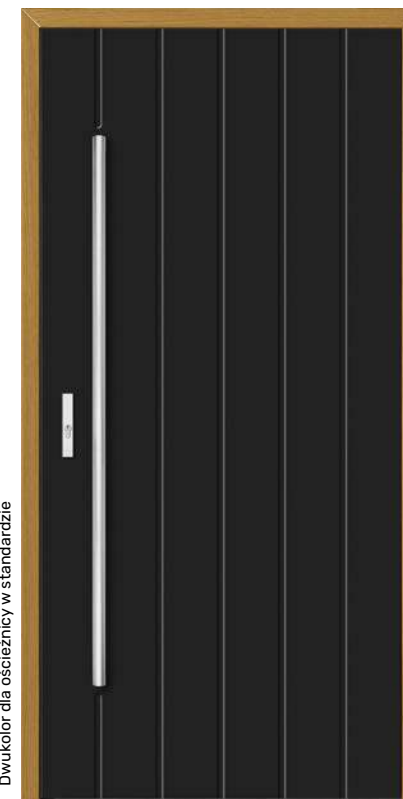

DB 221

Dwukolor dla ościeżnicy w standardzie

Cena drzwi standard od

Pełne

5 300 zł

Pełne

5 300 zł

Pełne

5 300 zł

Pełne

5 300 zł

Prezentowane modele

RAL 6012*

Brak

Antaba Medos Paris stare złoto 150 cm*

Ościeżnica bezprzylgowa*

RAL 6012*

Brak

Antaba Medos Paris czarna 150 cm*

Ościeżnica bezprzylgowa*

RAL 9005* i dąb natura*

Brak

Antaba Medos Paris inox 150 cm*

Ościeżnica bezprzylgowa*

RAL 9005* i dąb natura*

Brak

Antaba Medos Paris inox 150 cm*

Ościeżnica bezprzylgowa*