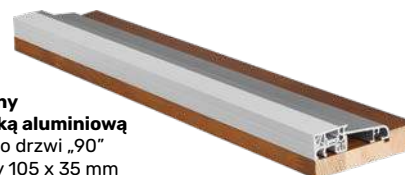

1. **2 Drewniany z nakładką aluminiową**
2. 200 zł do drzwi „90”
   - Wymiary 105 x 35 mm