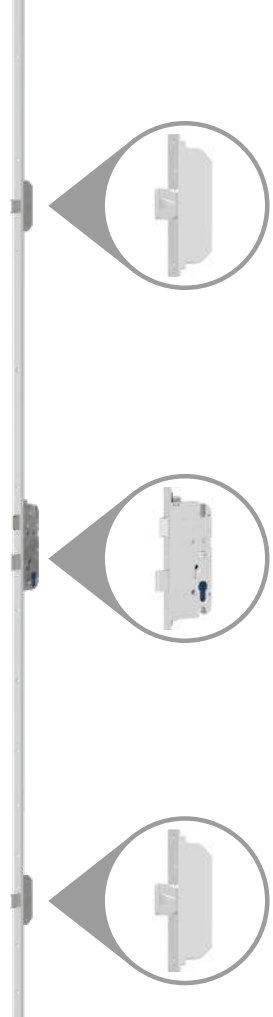

INTELIĞENTNA KONTROLA DOSTĘPU

Zestaw kontroli dostępu jest idealnym rozwiązaniem dla domów prywatnych oraz firm. Umożliwia dostęp do budynku jedynie osobom upoważnionym. Czytniki są odporne na warunki atmosferyczne. W zestawie możliwe są 2 czytniki do wyboru:

Czytnik linii papilarnych

- Możliwość zaprogramowania do 150 palców użytkowników
- Wodoodporny
- Od 40°C do + 80°C

5 600 zł

+ koszt wybranej antaby

Czytnik linii papilarnych dLine

- Możliwość zaprogramowania dla 20 użytkowników
- Dwa tryby sterowania ze smartfonu lub tabletu:
  - CPMFORT (internet)
  - LOCAL (bluetooth)
- Dostępność w dwóch kolorach: czarny oraz stal nierdzewna INOX
- Wodoodporny

6 200 zł

+ koszt wybranej antaby

Wielofunkcyjna kontrola dostępu UNILOCK

STANDARD

- Dotykowy czytnik linii papilarnych (100 odcisków palców użytkowników)
- Klawiatura kodowa (150 kodów)
- Czytnik zbliżeniowy RFID (200 transponderów)
- Bluetooth

5 900 zł

+ koszt wybranej antaby

W OPCJI „Gate Way”

Dodatkowe sterowanie smartfonem Wi-Fi

+ 600 zł

Zestaw zawiera:

- Wybrany czytnik
- Zamek listwowy elektromotoryczny 5-punktowy ADR z silnikiem !!!
- Elektroniczny przepust kablowy Secure Connect z zasilaczem

ZAMEK LISTWOWY RYGLOWY 3-PUNKTOWY

STANDARD

- Masywne rygle odporne na przepitowanie
- Uruchamiane kluczem
- Jedna wkładka główna