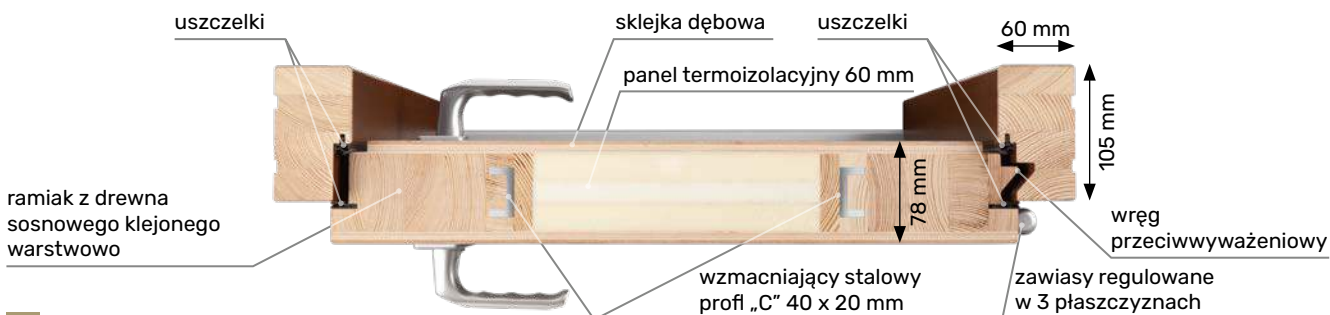

■ **SZKLENIE**

Pakiet **trzyszybowy** zespolony z możliwością użycia różnorodnych szyb w tym witraże, piaskowany refleks, brąz refleks, grafit refleks, brąz wypukły, szkło mleczne czy lustro weneckie.