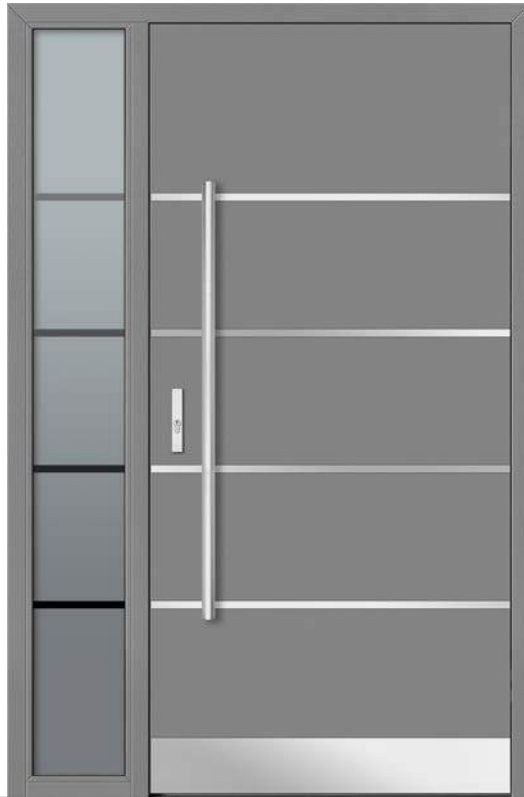

Antaba Medos Lisbon inox 150 cm*
Zamek listwowy ryglowy 4-punktowy*

Ościeżnica przylgowa

Dodatki*: dostawka boczna w imitacji skrzydła stała

DB 366

DB 360

DB 364

Dopłata za inox obustronny **200 zł**
Kopniak inox, jednostronny* Dostawka boczna w ościeżnicy nowoczesna*