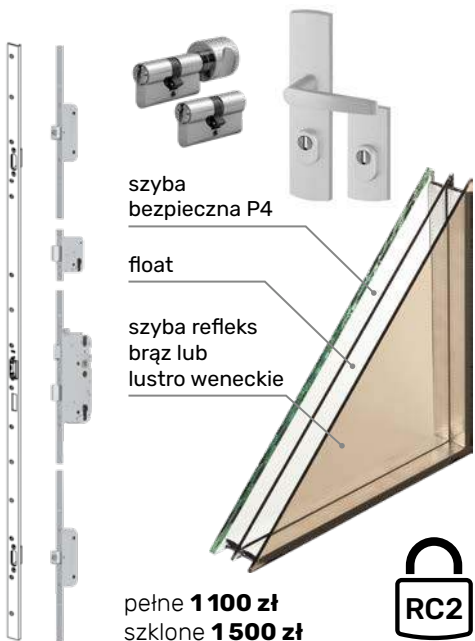

■ **PAKIET ANTYWŁAMANIOWY RC2**

- 4-punktowy zamek listwowy automat GU
- Listwa zaczepowa GU
- W drzwiach szklonych wkład szybowy antywłamaniowy w klasie P4
- Klamka firmy AXA Diva Flex bezpieczna
- Wkładki klasy C