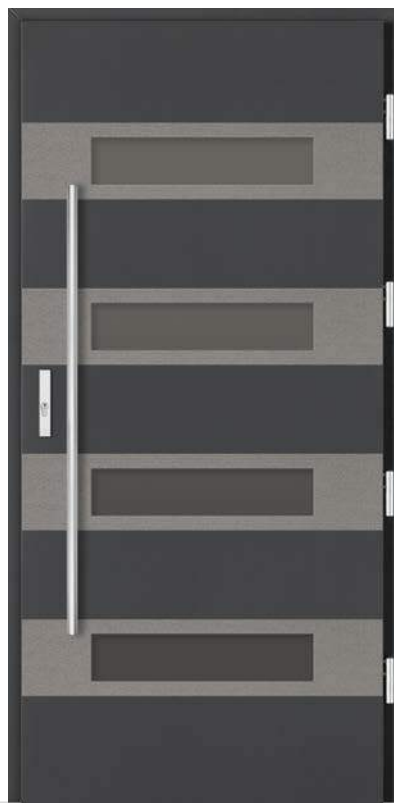

DB 411

Wkładka klasy B czarna*

Brąz refleks **6 000 zł**
Grafit ref. / Lustro wen. **6 100 zł**
Mleczne **6 500 zł**
Kamień jednostronny **+ 1 200 zł**

- RAL 7016 antracyt
- Szary piasek
- Grafit refleks
- Antaba Medos Paris inox 120 cm*
- Ościeżnica przylgowa

Pełne **5 300 zł**

Kamień jednostronny **+ 1 000 zł**

- RAL 7016 antracyt
- Szary piasek
- Brak
- Antaba Medos Paris inox 150 cm*
- Ościeżnica przylgowa

Pełne **5 300 zł**

Kamień jednostronny **+ 1 000 zł**

- RAL 7043*
- Szary piasek
- Brak
- Antaba Medos Lisbon czarna 170 cm*
- Ościeżnica bezprzylgowa*

Pełne **5 300 zł**

Kamień jednostronny **+ 2 000 zł**

- RAL 7043*
- Szary piasek
- Brak
- Antaba Medos Lisbon czarna 170 cm*
- Ościeżnica bezprzylgowa*

Cena drzwi standard od

Dopłata za kamień
Prezentowane modele