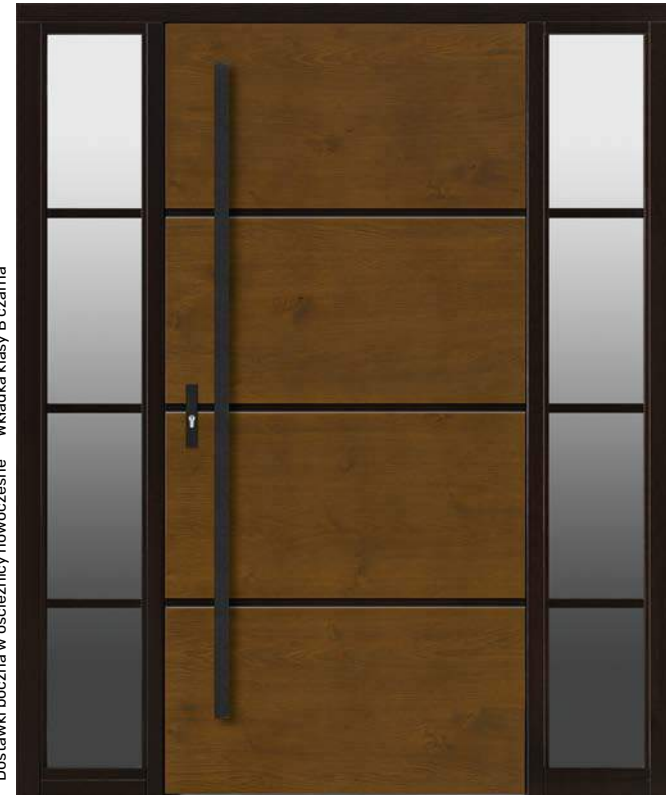

DB 601

Model dwustronny Dwukolor ościeżnicy w standardzie
Dostawki boczna w ościeżnicy nowoczesne* Wkładka klasy B czarna*

Pełne

170 cm

6 000 zł

Cena drzwi
standard od

- Złoty dąb i palisander
- Dyskretne brąz refleks
- Antaba Medos Lisbon czarna 150 cm*
- Ościeżnica bezprzylgowa*

- Brunat i palisander
- Lustro weneckie w dostawce*
- Antaba Medos Lisbon czarna 150 cm*
- Ościeżnica bezprzylgowa*

- Brunat i palisander Dąb sękaty*
- Lustro weneckie w dostawkach*
- Antaba Medos Lisbon czarna 170 cm*
- Ościeżnica bezprzylgowa*

Prezentowane
modele

Warianty szkła dyskretnego (wizualizacja str. 86): • brąz refleks, • grafit refleks, • lustrzane, • lustro weneckie w głębi

Podane kwoty są cenami netto. Nie zawierają podatku VAT.

* Dopłata według cennika str. 95