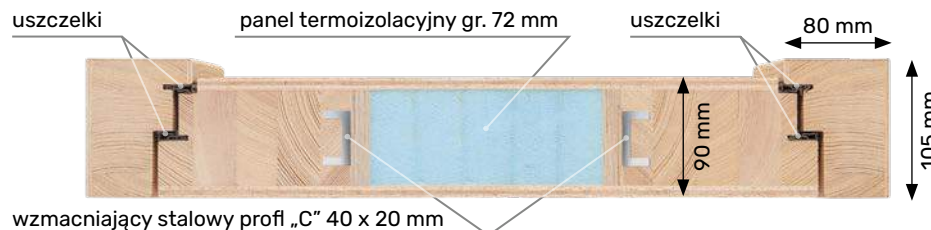

DRZWI
PASYWNE

■ TECHNIKA WYKONANIA

Drzwi 90 Thermo Wood bezprzylgowe wykonane są z drewna sosnowego, klejonego warstwowo i naprzemiennie. Wypełnienie ramy stanowi termoizolacyjny panel o grubości **72 mm** obłożony dwiema sklejkami dębowymi wodoodpornymi. Przenikalność cieplna dla drzwi szklonych wynosi **0,7 W/m²K**. Drzwi **licowane od strony otwierania**.

■ SKRZYDŁO

- konstrukcja płytowa
- drewno klejone warstwowo, obłożone dwiema sklejkami dębowymi o grubości 9 mm każda
- pionowy ramiak wzmocniony stalowym profilem „C” o wymiarach 40 x 20 mm
- wypełnienie ramy stanowi termoizolacyjny panel o grubości 72 mm

■ OŚCIEŻNICA

- drewno klejone warstwowo o wymiarach 105 mm x 80 mm
- próg ościeżnicy aluminiowy z wkładką termiczną (tzw. ciepły)
- uszczelka
- ościeżnica bezprzylgowa
- system zawiasów ukrytych INVISACTA 310 – 3 zawiasy dla drzwi do wysokość 222 cm lub 4 zawiasy dla drzwi wyższych

■ LAKIEROWANIE

- system czteropowłokowy
- impregnacja w osobnym procesie
- trzykrotne malowanie metodą hydrodynamiczną farbami transparentnymi (lazarami w 13 kolorach lub kolorami z palety RAL)

■ SZKLENIE

Pakiet **trzyszybowy** zespolony z możliwością użycia różnorodnych szyb w tym witraże, piaskowany refleks, brąz refleks, grafit refleks, brąz wypukły, szkło mleczne czy lustro weneckie