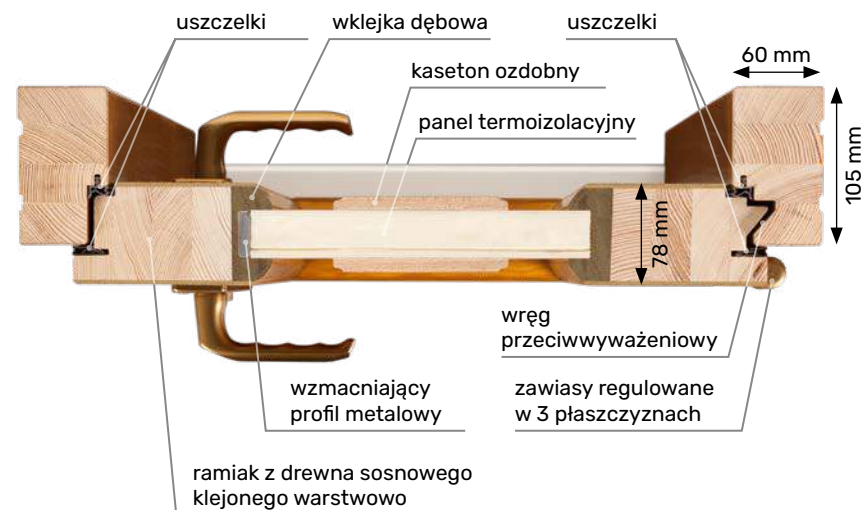

- Skrzydło
- Ościeżnica
- Próg aluminiowy „ciepły”
- Ryglowy zamek listwowy 3-punktowy GU
- Wkładka patentowa INOX, PATYNA
- Klamka Medos Warszawa w trzech kolorach:

TECHNIKA WYKONANIA

Drzwi zewnętrzne Barański Premium wykonane są z drewna sosnowego, klejonego warstwowo i naprzemiennie. Wykończone **sklejką dębową wodoodporną**. Wypełnienie ramy stanowi termooizolacyjny panel dębowy o grubości **42 mm**.

SKRZYDŁO

- konstrukcja płytynowa
- drewno klejone warstwowo wykończone obłogiem dębowym o grubości 4 mm
- dodatkowy kaseton ozdobnym z obłogu dębowego o grubości 9 mm
- uszczelka
- pionowy ramiak wzmocniony stalowym profilem 40 x 8 mm
- wypełnienie ramy panelem termoizolacyjnym (płyta dwuwarstwowa z dwustronnymi naklejanymi aplikacjami ze sklejką dębowej, wodoodpornej i panelem szybowym)

OŚCIEŻNICA

- drewno klejone warstwowo o wymiarach 105 mm x 60 mm
- próg ościeżnicy aluminiowy z wkładką termiczną (tzw. ciepły)
- uszczelka
- ościeżnica przylgowa

LAKIEROWANIE

- system czteropowłokowy
- impregnacja w osobnym procesie
- trzykrotne malowanie metodą hydrodynamiczną farbami transparentnymi (lazarami w 13 kolorach lub kolorami z palety RAL)

SZKLENIE

Pakiet **trzyszybowy** zespolony z możliwością użycia różnorodnych szyb w tym: witraże, piaskowany refleks, brąz refleks, grafit refleks, brąz wypukły, szkło mleczne czy lustro weneckie.

KONSTRUKCJA DRZWI