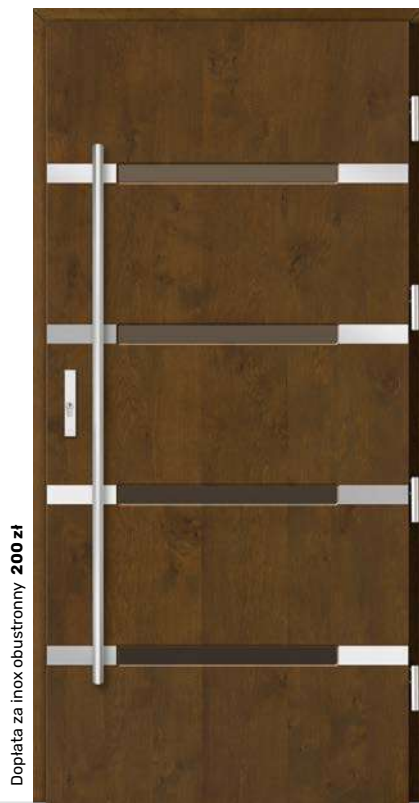

DB 329

Dopłata za inox obustronny 200 zł