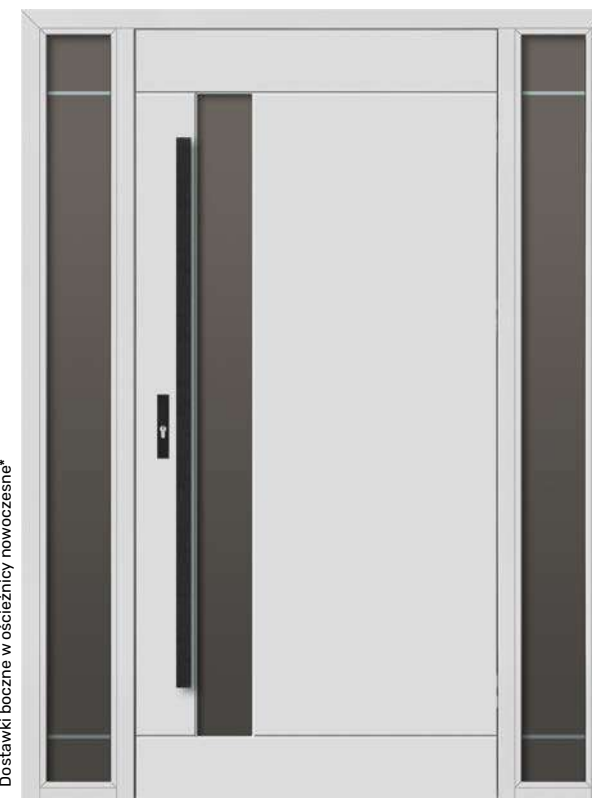

Dostawki boczne w ościeżnicy nowoczesne*

160 cm

Cena drzwi standard od

Pełne

5 300 zł

Brąz refleks

5 700 zł

Grafit ref. / Lustro wen.