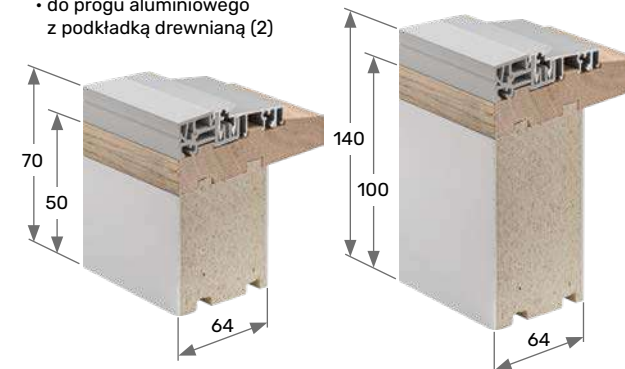

1. do progu aluminiowego z podkładką drewnianą (2)