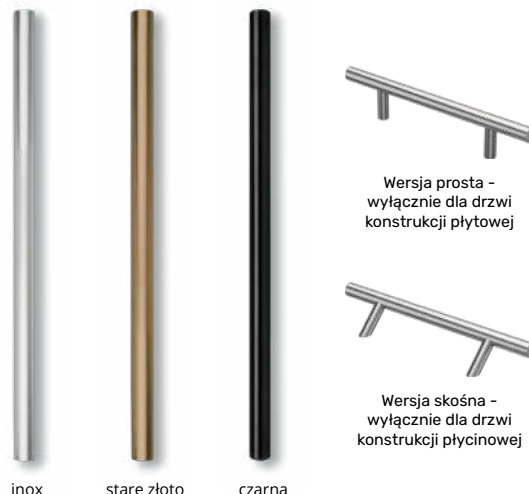

Stare złoto

Złoto błysk

Inox błysk

Zestaw z pochwycem Palermo

- Dwa mosiężne pochwyt
- Rozety ozdobne
- Mosiężne nasadki na zawiasy

1 700 zł

Model Eva

Czarny mat

Stare złoto

Inox

Model Maddalena

Czarny mat

Stare złoto

Inox

Zestaw z pochwycem na styl amerykański

- Pochwyt Eva lub Maddalena
- Jedna lub dwie wkładki
- Gałka od strony wewnętrznej
- Zestaw 2-kluczy

1 wkładka	2 wkładki
2 500 zł	2 900 zł

Antaba Medos Lisbon prostokątna

Antaba Medos Paris okrągła

Dostępne długości antab MEDOS

50 cm
80 cm
100 cm
120 cm
150 cm
170 cm

Klamka i rozeta Medos Warszawa inox jednostronna