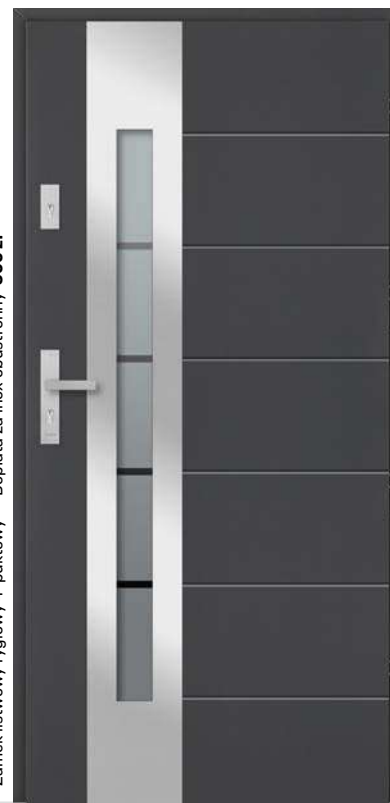

Zamek listwowy ryglowy 4-punktowy* Dopłata za inox obustronny 300 zł

Zamek listwowy ryglowy 4-punktowy* Dopłata za inox obustronny 200 zł

Brąz refleks **6 100 zł**
Grafit ref. / Lustro wen. **6 200 zł**
Mleczne **6 400 zł**