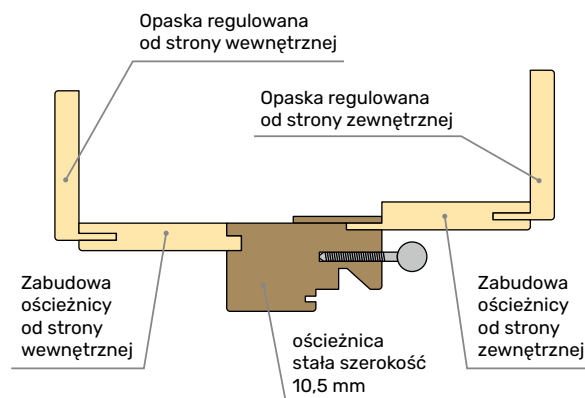

stare złoto

inox

czarna

ZABUDOWA OŚCIEŻNICY

Zabudowa ościeżnicy od strony wewnętrznej występuje jako dodatkowa opcja przy opasce regulowanej wewnętrznej (opaska o szerokości 8 cm)*

Zabudowa ościeżnicy od strony zewnętrznej występuje jako dodatkowa opcja przy opasce regulowanej zewnętrznej (opaska o szerokości 10 cm)