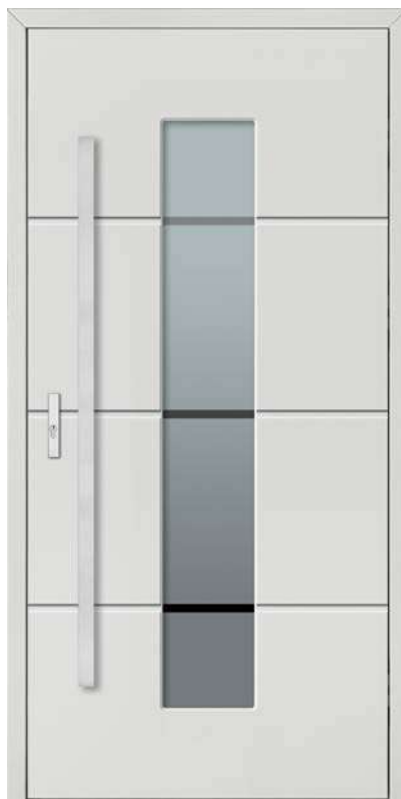

DB 206a

Pełne **5 300 zł**

DB 205a

Brąz refleks **5 700 zł**
Grafit ref. / Lustro wen. **5 800 zł**
Mleczne / Piaskowane ref. **6 000 zł**

DB 273

Wkładka klasy B czarna*

Brąz refleks **5 900 zł**
Grafit ref. / Lustro wen. **6 000 zł**
Mleczne **6 200 zł**