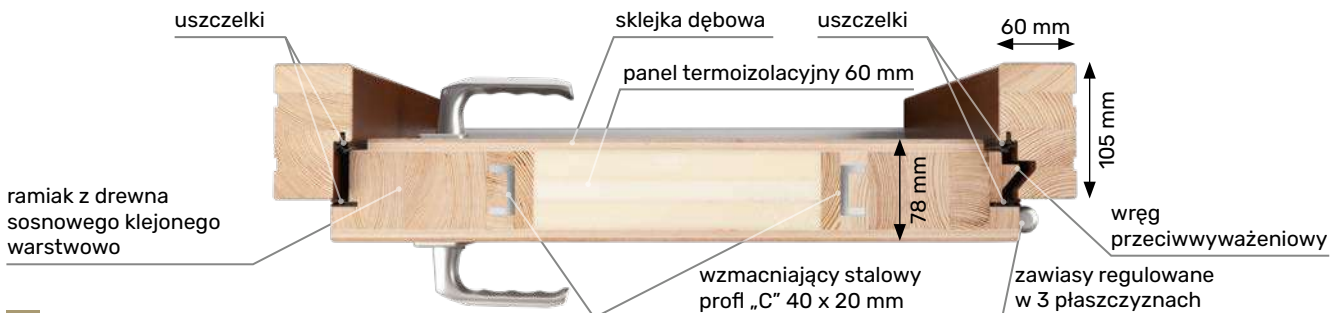

■ **SZKLENIE**

Pakiet **trzyszybowy** zespolony z możliwością użycia różnorodnych szyb w tym witraże, piaskowany refleks, brąz refleks, grafit refleks, brąz wypukły, szkło mleczne czy lustro weneckie.