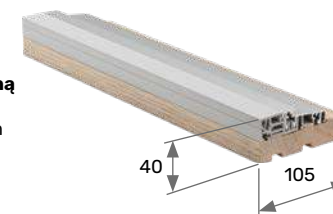

Podwalina 50 mm **110 zł**
Podwalina 100 mm **200 zł**

1. **2** **Aluminiowy „ciepły” z podkładką drewnianą**
   • 200 zł do drzwi „90”
   • Wymiary 105 x 40 mm