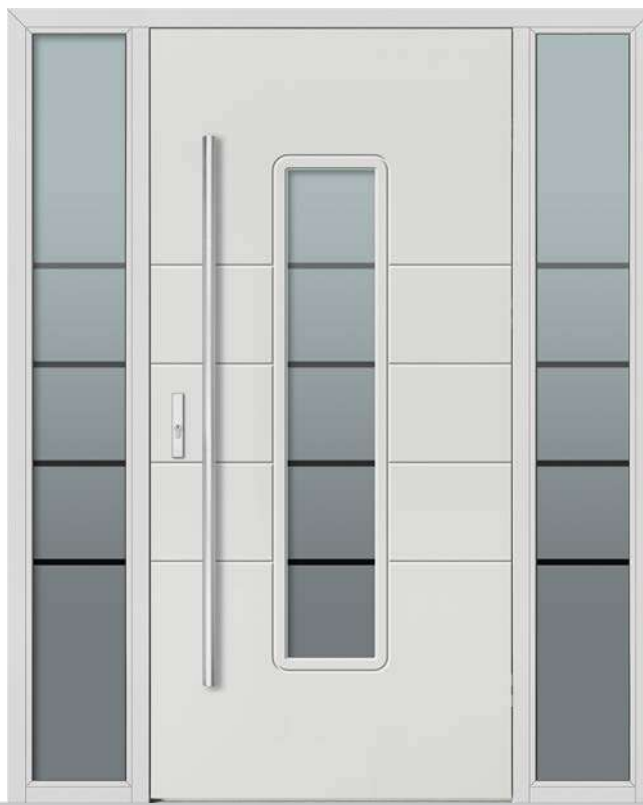

180 cm

Brąz refleks **5 700 zł**
Grafit ref. / Lustro wen. **5 800 zł**
Mleczne / Piaskowane ref. **6 000 zł**

Dostawka boczna w imitacji skrzydła stała*

140 cm

Brąz refleks **5 700 zł**
Grafit ref. / Lustro wen. **5 800 zł**
Mleczne **6 000 zł**