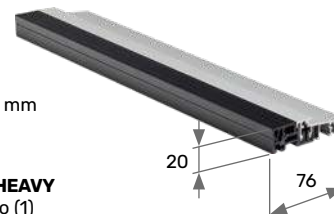

PROGI

1. **1** **Aluminiowy „ciepły”**
   • standard
   • Wymiary 76 x 20 mm