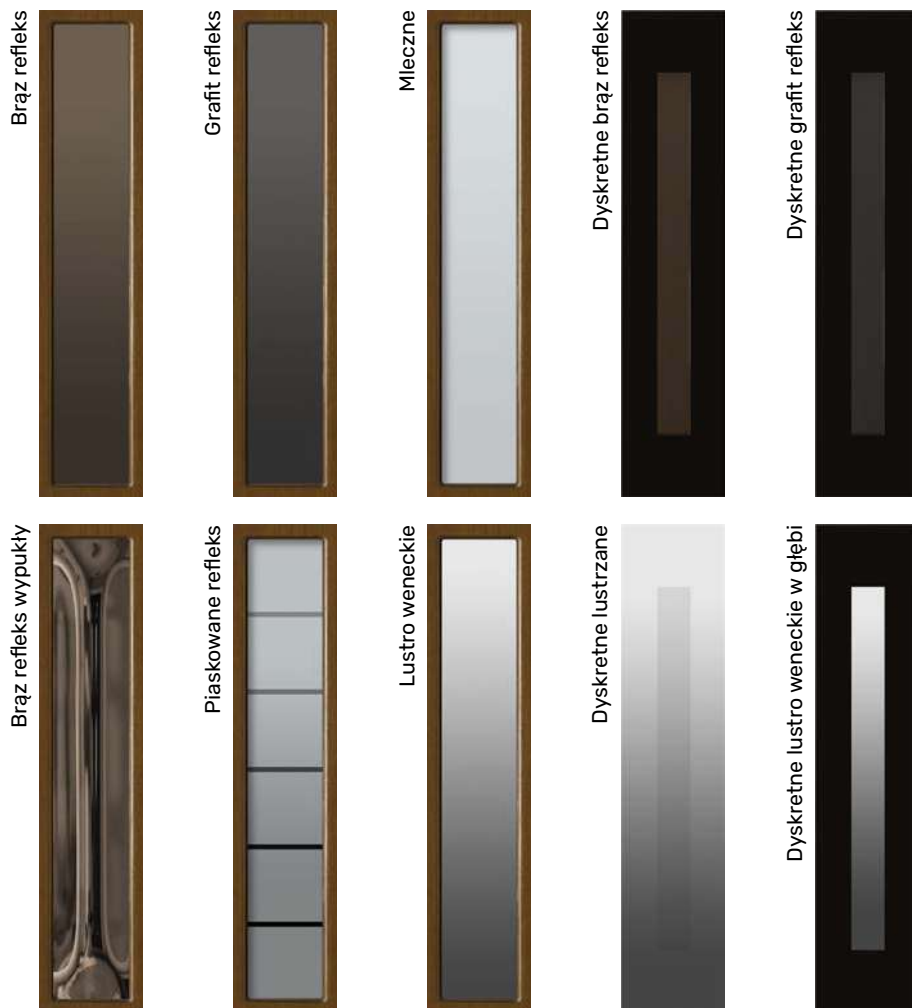

Dąb sękaty dostępny jest tylko na kolorach LAZUR: Dąb natura, Winchester, Montana, Złoty dąb oraz Dąb.

Ze względu na niejednorodną i niepowtarzalną budowę drewna widoczne sęki i ich ilość oraz struktura włókien mogą się różnić pomiędzy przedstawionym zdjęciem. Jest to naturalna cecha drewna, która nie stanowi podstaw reklamacji.

■ SPECYFIKA NATURY DREWNA

Niewielkie różnice kolorów między skrzydłem a ościeżnicą

Niewielkie różnice kolorystyczne elementów płyciny**

Naturalne krzywizny soi

Różnice kolorystyczne łączeń**

Drewno to materiał naturalny wyróżniający się unikatową strukturą przez co każde tworzone przez naszych mistrzów produkcji drzwi są niepowtarzalne. Specyfika drewna i jego charakter tworzą jednak możliwość powstawania niewielkich różnic kolorystycznych oraz załamania symetrii soi. Najczęstsze sytuacje zobrazowano na zdjęciach powyżej. Przedstawione przypadki nie stanowią podstaw do reklamacji.

- Całkowicie przeierne: brąz refleks, grafit refleks, brąz refleks wypukły
- Częściowo przeierne: piaskowane refleks, lustro weneckie, dyskretne
- Nieprzeierne: szkło mleczne

WITRAŻE

Witraże idealnie sprawdzają się w projektach tradycyjnych, do elewacji utrzymanych w charakterze dworcowym czy pałacowym. Każdy z prezentowanych witraży tworzony jest na podstawie szkła bazowego, które nadaje mu finalny odcień i poświatę.