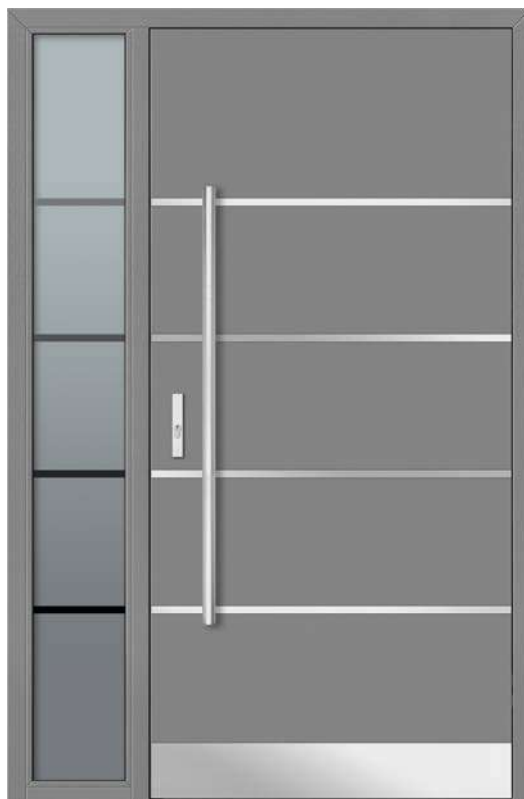

DB 366

Dopłata za inox obustronny **200 zł**
Kopniak inox, jednostronny* Dostawka boczna w ościeżnicy nowoczesna*