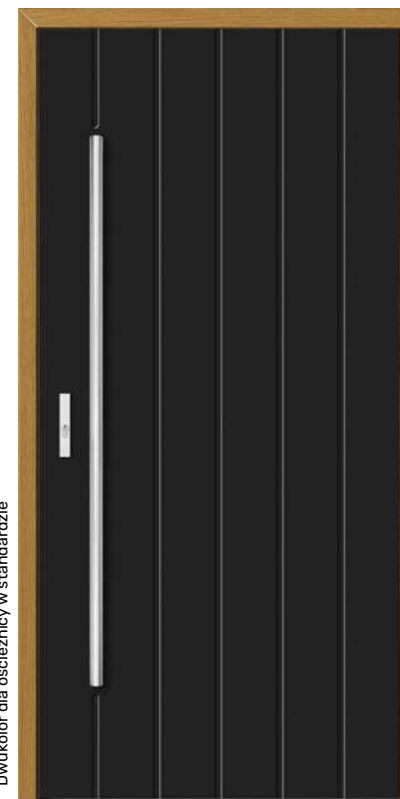

DB 221

Dwukolor dla ościeżnicy w standardzie

Cena drzwi standard od

Pełne

5 300 zł

Pełne

5 300 zł

Pełne

5 300 zł

Pełne

5 300 zł

Prezentowane modele

RAL 6012*

Brak

Antaba Medos Paris stare złoto 150 cm*

Ościeżnica bezprzylgowa*

RAL 6012*

Brak

Antaba Medos Paris czarna 150 cm*

Ościeżnica bezprzylgowa*

RAL 9005* i dąb natura*

Brak

Antaba Medos Paris inox 150 cm*

Ościeżnica bezprzylgowa*

RAL 9005* i dąb natura*

Brak

Antaba Medos Paris inox 150 cm*

Ościeżnica bezprzylgowa*