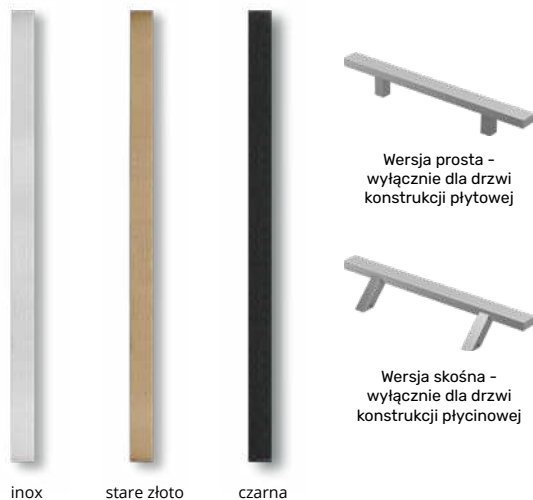

Stare złoto

Złoto błysk

Inox błysk

Zestaw z pochwycem Palermo

- Dwa mosiężne pochwyt
- Rozety ozdobne
- Mosiężne nasadki na zawiasy

1 700 zł

Model Eva

Czarny mat

Stare złoto

Inox

Model Maddalena

Czarny mat

Stare złoto

Inox

Zestaw z pochwycem na styl amerykański

- Pochwyt Eva lub Maddalena
- Jedna lub dwie wkładki
- Gałka od strony wewnętrznej
- Zestaw 2-kluczy

1 wkładka	2 wkładki
2 500 zł	2 900 zł

Antaba Medos Lisbon prostokątna

Antaba Medos Paris okrągła

Dostępne długości antab MEDOS

50 cm
80 cm
100 cm
120 cm
150 cm
170 cm

Klamka i rozeta Medos Warszawa inox jednostronna