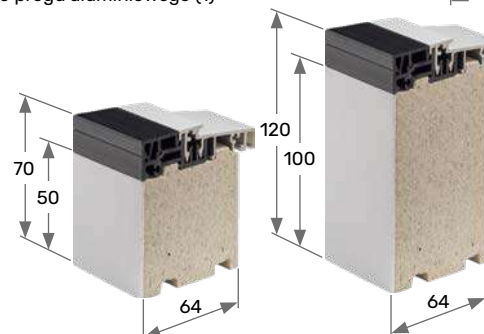

1. **Podwaliny PUROTERM HEAVY**
   • do progu aluminiowego (1)